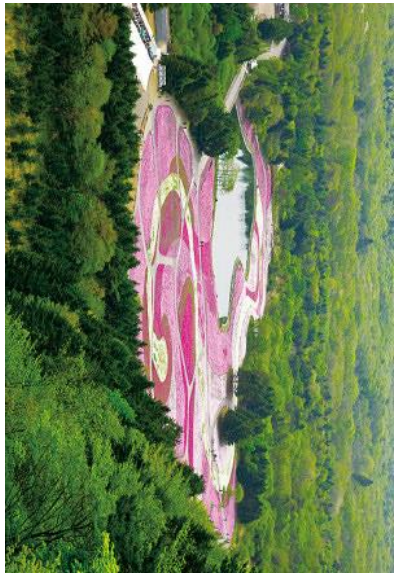

📷 おすすめフォトスポット

幸せの黄色い扉 C

展望台 A

展望塔 キヤラリニ

カフェ

NEW カインズ

キッチンカー 飲食エリア

おみやげ B

駐車券売り場

チケット売り場

芝桜のダイヤモンド富士樓様

入園口

第2駐車場 P

第1駐車場 身障者駐車場 P

国道139号線

ハートのフォトスポット

バス発着場

団体バス駐車場 P

富士山方面

至河口湖・富士吉田